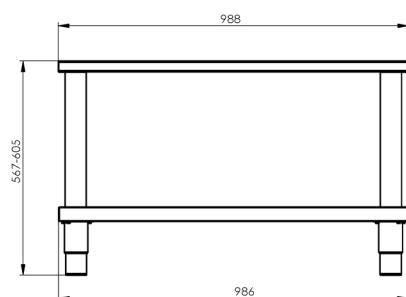

# Technical data sheet

Technical drawing

**Support 99x53**

**Model**

**SAP Code**

00003277

## Support 99x53

Model

SAP Code

00003277

**1. SAP Code:**

00003277

**6. Gross Width [mm]:**

1000

**2. Net Width [mm]:**

990

**7. Gross depth [mm]:**

520

**3. Net Depth [mm]:**

510

**8. Gross Height [mm]:**

600

**4. Net Height [mm]:**

570

**9. Gross Weight [kg]:**

26.00

**5. Net Weight [kg]:**

25.50

**10. Material:**

Stainless steel