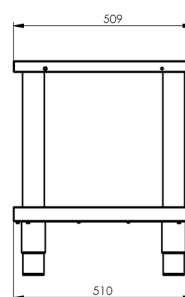

# Technical data sheet

Technical drawing

**Support 99x53**

**Model**

**SAP Code**

00003277

## Support 99x53

Model

SAP Code

00003277

**1. SAP Code:**

00003277

**6. Gross Width [mm]:**

1000

**2. Net Width [mm]:**

990

**7. Gross depth [mm]:**

520

**3. Net Depth [mm]:**

510

**8. Gross Height [mm]:**

600

**4. Net Height [mm]:**

570

**9. Gross Weight [kg]:**

26.00

**5. Net Weight [kg]:**

25.50

**10. Material:**

Stainless steel